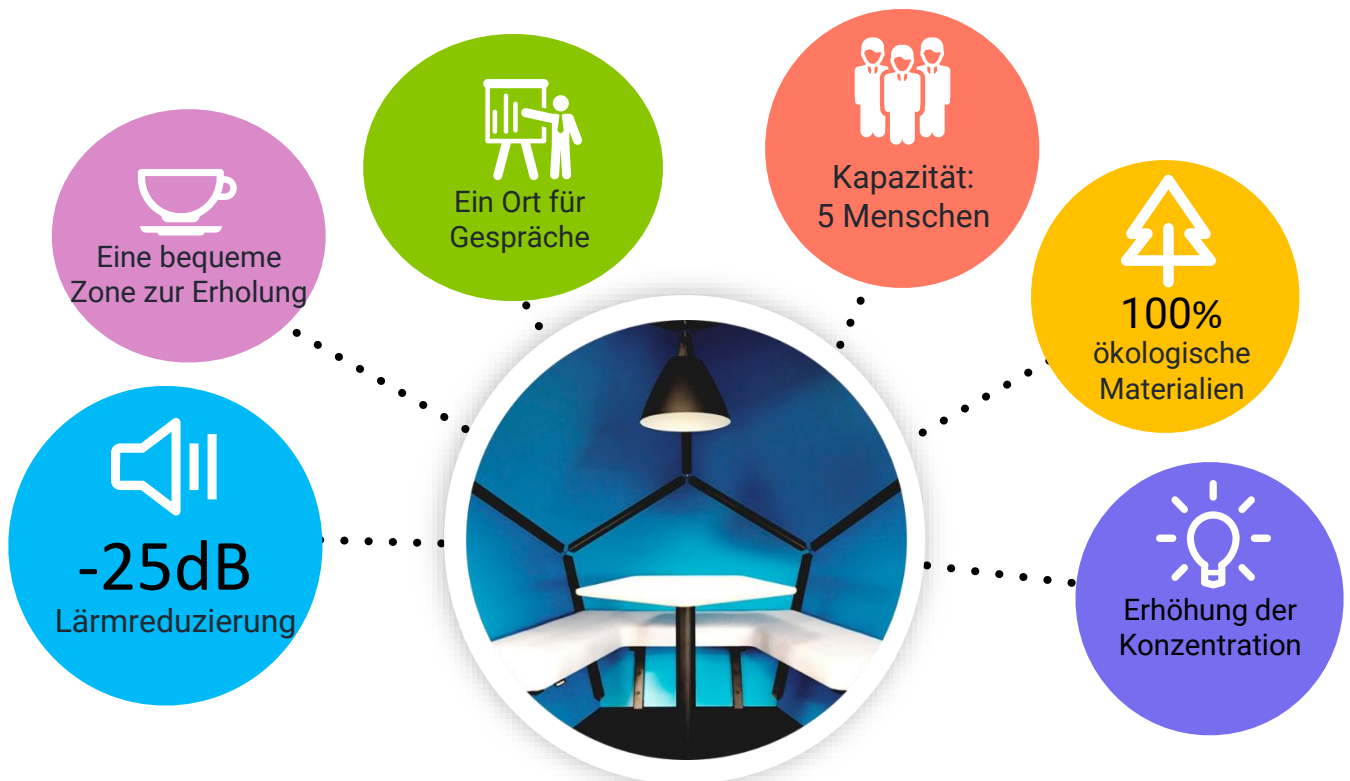

Die zusätzlichen Optionen:

- akustischen Paneele Innenraum + 700 EUR
- LED-Beleuchtung + 250 EUR
- 220V Steckdose und 2 USB +200 EUR
- Rückenlehne mit Kissenpolsterung Kissen + 250 EUR
- Malen (die gesamte RAL-Palette) +500 EUR
- Bildschirm-/Boardhalterung + 100 EUR