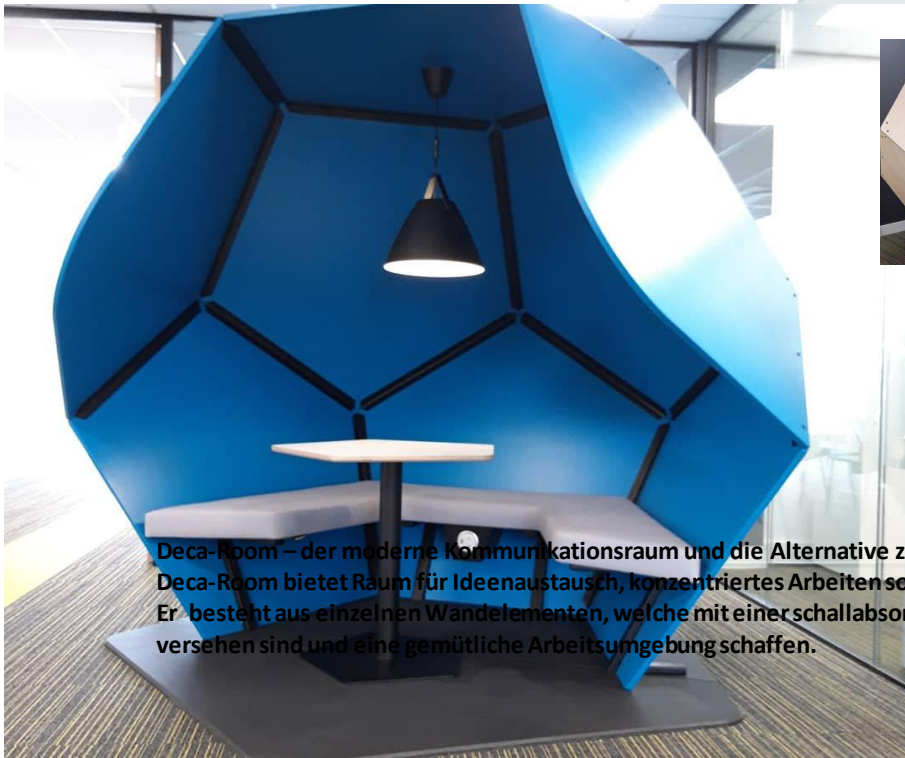

# Deca-room

ERBI lab.

**erbi**  
acoustic & design lab

**Deca-Room – der moderne Kommunikationsraum und die Alternative zu klassischen Büroräumen. Deca-Room bietet Raum für Ideenaustausch, konzentriertes Arbeiten sowie für Entspannung. Er besteht aus einzelnen Wandelementen, welche mit einer schallabsorbierende Oberfläche versehen sind und eine gemütliche Arbeitsumgebung schaffen.**

Deca-Room – der moderne Kommunikationsraum und die Alternative zu klassischen Büroräumen.

Deca-Room bietet Raum für Ideenaustausch, konzentriertes Arbeiten sowie für Entspannung.

Er besteht aus einzelnen Wandelementen, welche mit einer schallabsorbierende Oberfläche versehen sind und eine gemütliche Arbeitsumgebung schaffen.

Die Bestimmung:

Co-working, Verhandlungen, Verringerung des Geräuschpegels,  
Design meets Effektivität und Funktion.

Beim Design des Deca-Room haben sich die Designer von ERBI Lab von der Form des Dodekaeders inspirieren lassen, welches man in natürlichen Kristallen finden kann.

Der Deca-Room besteht aus 9 fünfeckigen Paneelen, welche mit pulverbeschichteten Stahlhalterungen verschraubt sind.

Der Innenraum verfügt über eine bequeme Sitzbank für drei Personen sowie einen fünfeckigen Konferenztisch.