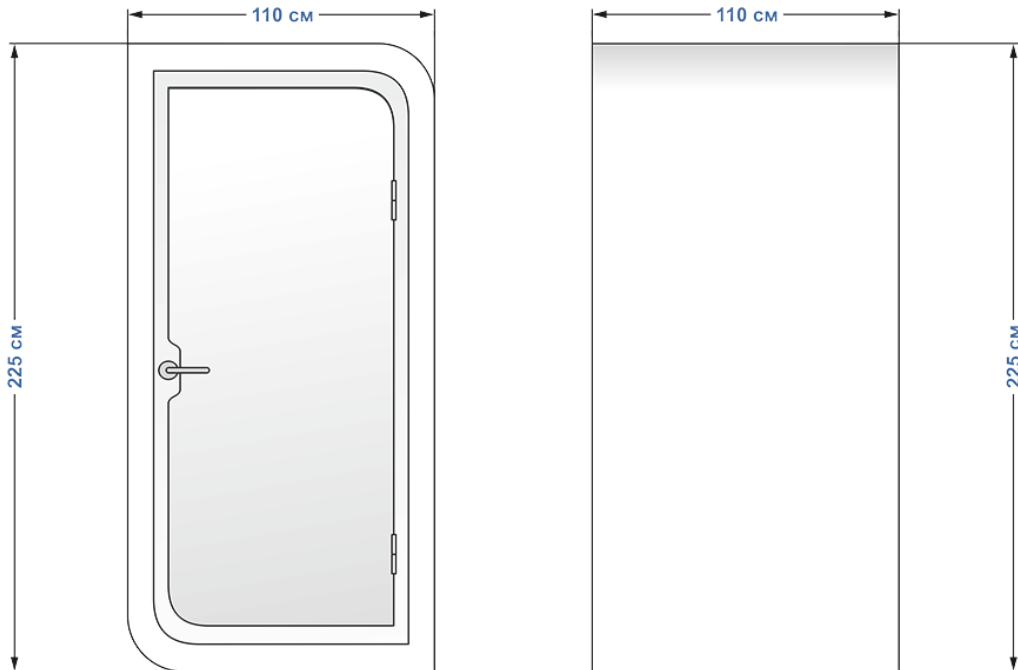

USB порт и розетка

Внутри кабины находится розетка (220V) и USB-порт (2.1A). Это позволяет подключить к сети все необходимые для работы устройства.

Умная электроника

Silentbox знает, когда внутри кто-то находится. Кабина автоматически включает и выключает систему вентиляции и свет. Интервал включения 6-8 минут.

Silentbox Solo для одного человека. Идеальное место для онлайн переговоров и конфиденциальных звонков. Вы не будете мешать офису, и шум офиса не будет беспокоить Вас.

Характеристики:

- Кабина спроектирована из металлоконструкций повышенной прочности.
- Стены выполнены из специально спроектированных панелей из звукоизолирующих материалов разной плотности. **Мы не используем минеральную вату.**
- Пол состоит из двух частей плотной двухслойной фанеры, покрытой ковролином.
- Внешний слой состоит из листа металла, покрытого порошковой эмалью.
- Размер Silentbox Solo (см): 110x110, h=225;