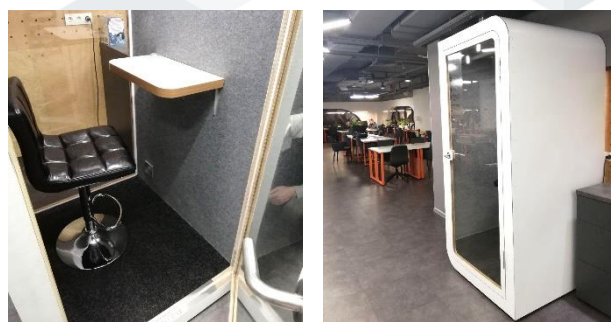

Кабины Silentbox Solo

От компании ERBI lab.

erbi
acoustic & design lab

Акустические кабинки для частных разговоров. Позволяют существенно снизить общий шум в опенспейс офисе за счет изоляции звука в кабинке.

Достаточное количество звукоизолированных пространств стимулирует обмен идеями, способствует уменьшению уровня шума, росту концентрации и продуктивности сотрудников. Благодаря компактным размерам кабинки Silentbox идеально комбинируются между собой и с существующей мебелью и подходят для использования в большинстве офисных пространств.

Технологии в кабинах Silentbox

Звукоизоляция

Кабина спроектирована из акустических материалов и изолирует до 60 дБ шума, эффективно блокируя звуковые волны разной частоты и громкости. Звукоизоляция проектировалась исходя из диапазона 150-500 Hz (Герц). Это частоты человеческой речи и монотонного офисного шума.

Silentbox Solo для одного человека. Идеальное место для онлайн переговоров и конфиденциальных звонков. Вы не будете мешать офису, и шум офиса не будет беспокоить Вас.

Характеристики:

- Кабина спроектирована из металлоконструкций повышенной прочности.
- Стены выполнены из специально спроектированных панелей из звукоизолирующих материалов разной плотности. **Мы не используем минеральную вату.**
- Пол состоит из двух частей плотной двухслойной фанеры, покрытой ковролином.
- Внешний слой состоит из листа металла, покрытого порошковой эмалью.
- Размер Silentbox Solo (см): 110x110, h=225;